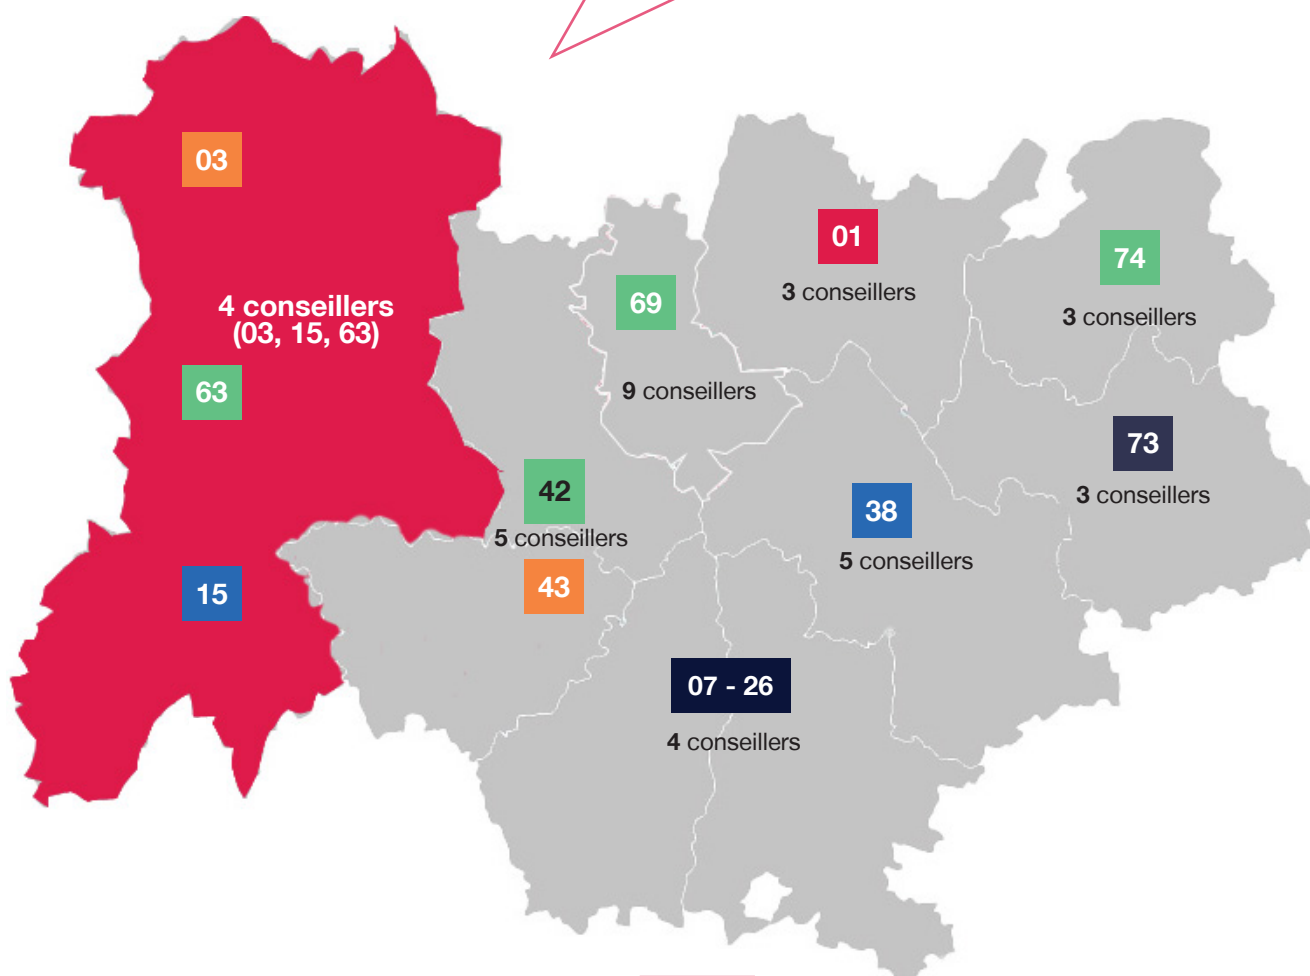

VOS CONSEILLERS DE PROXIMITÉ EN AUVERGNE-RHÔNE-ALPES

- **Cécile Bonhour**
Agglomération de Clermont-Ferrand
Brioude
cecile.bonhour@opcoep.fr
- **Luc Eberlé**
Agglomération de Clermont-Ferrand
luc.eberle@opcoep.fr
- **Jamil Kouachi**
Cantal, Est et Ouest du Puy-de-Dôme
jamil.kouachi@opcoep.fr
- **David Perret**
Allier, Nord du Puy-de-Dôme
david.perret@opcoep.fr