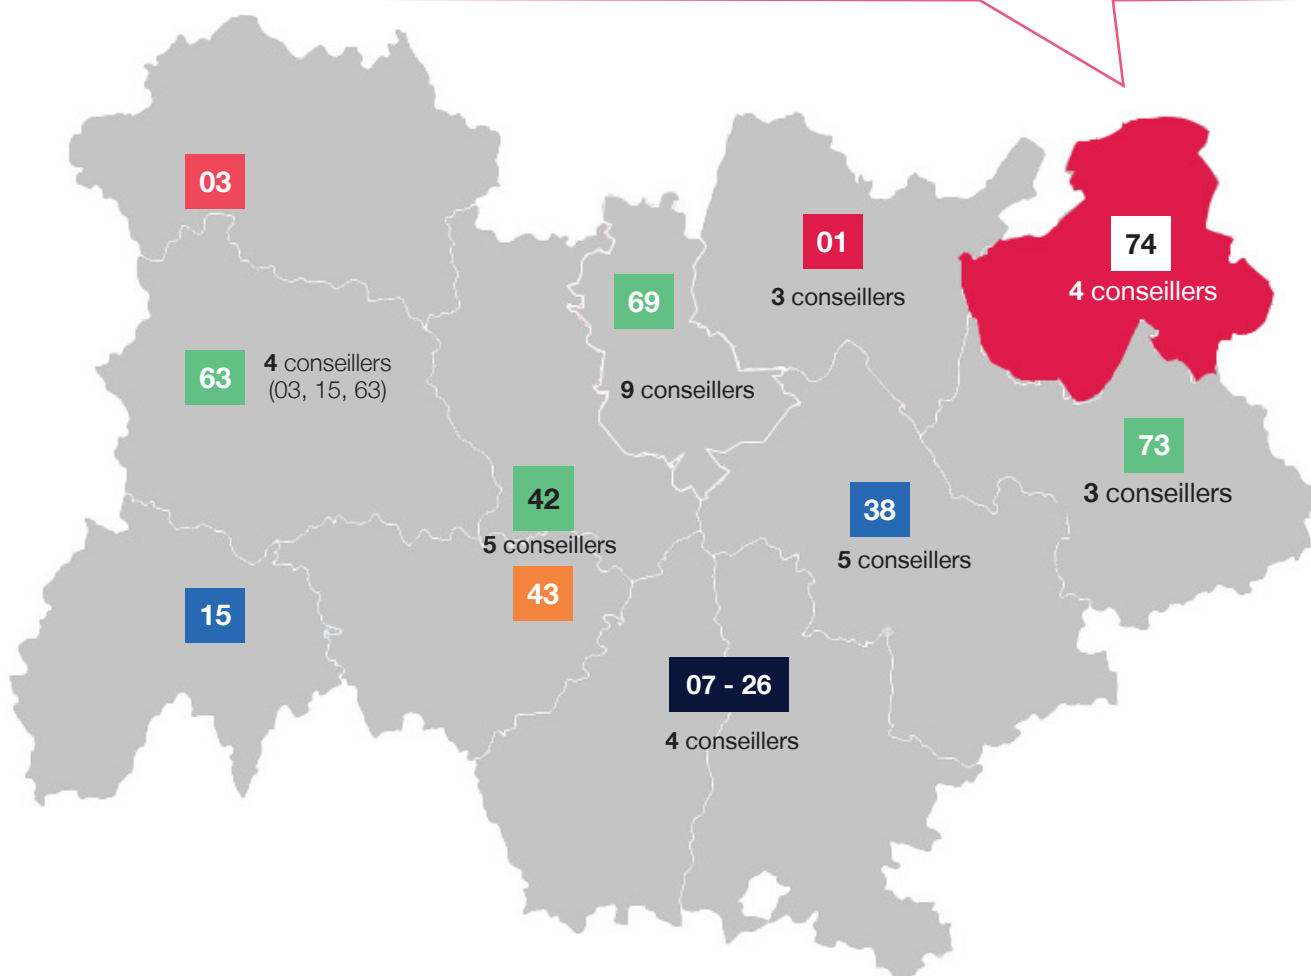

VOS CONSEILLERS DE PROXIMITÉ EN AUVERGNE-RHÔNE-ALPES

- **Asli Altintas**
Bassin annécien, Vallée de l'Arve, Mont-Blanc
asli.altintas@opcoep.fr
- **Emmanuelle Blondel**
Annecy
emmanuelle.blondel@opcoep.fr
- **Carole Andrieu**
Bassin annécien, Genevois, Chablais
carole.andrieu@opcoep.fr
- **Julien Chometton**
Genevois sayoyard (Sud-Ouest)
julien.chometton@opcoep.fr