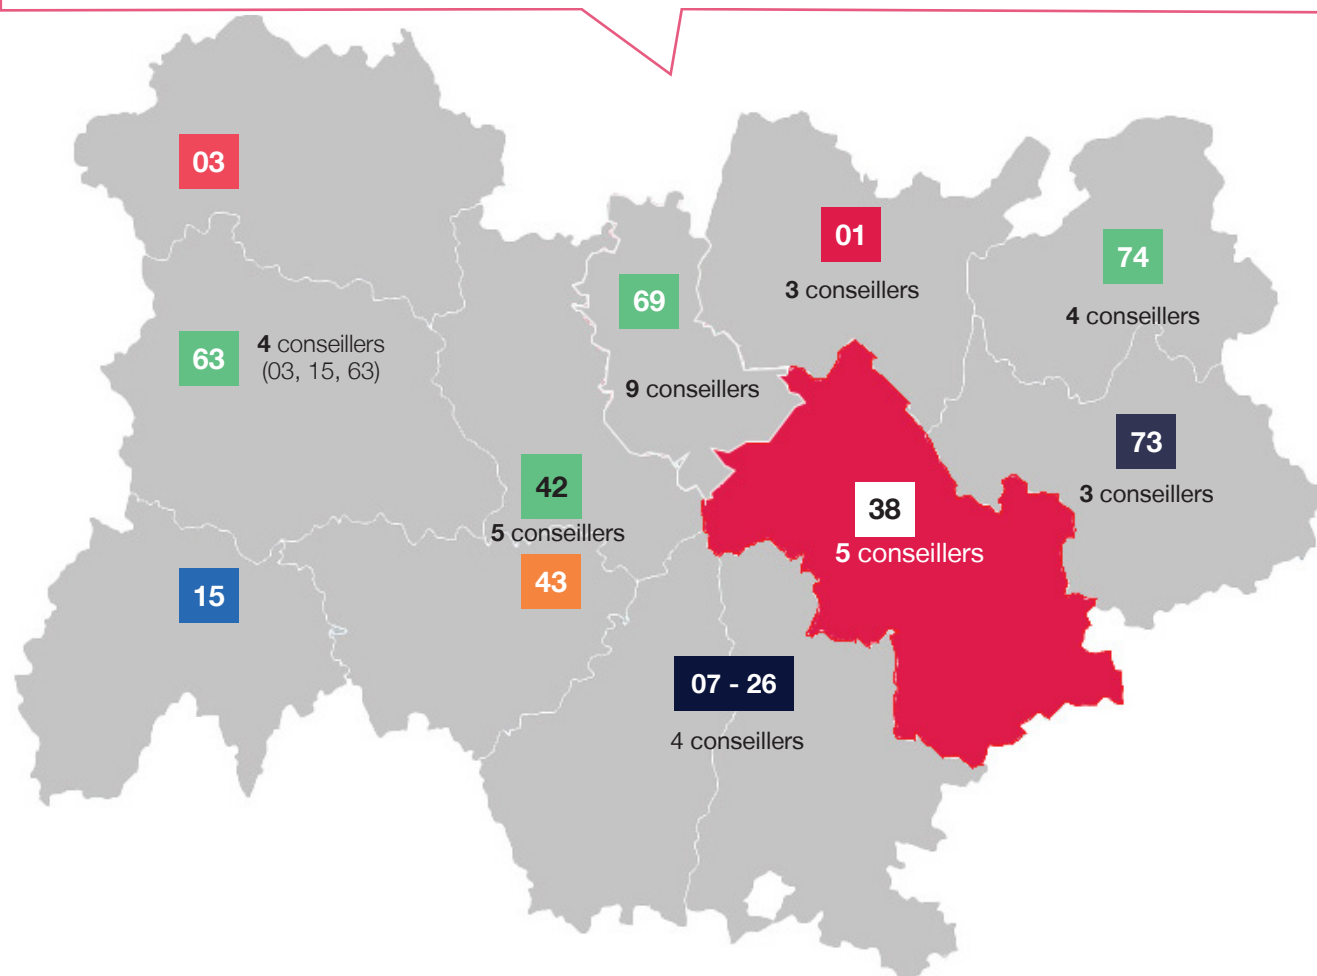

VOS CONSEILLERS DE PROXIMITÉ EN AUVERGNE-RHÔNE-ALPES

- **Josselin Fauth**
Périphérie de Grenoble
josselin.fauth@opcoep.fr
- **Stephen Foresta**
Centre Isère
stephen.foresta@opcoep.fr
- **Marilyne Maurel**
Grenoble
marilyne.maurel@opcoep.fr
- **Christian Perrier**
Stations, Crémieu, Morestel,
La Tour du Pin
christian.perrier@opcoep.fr
- **Benoît Quinon**
Nord-Isère
benoit.quinon@opcoep.fr