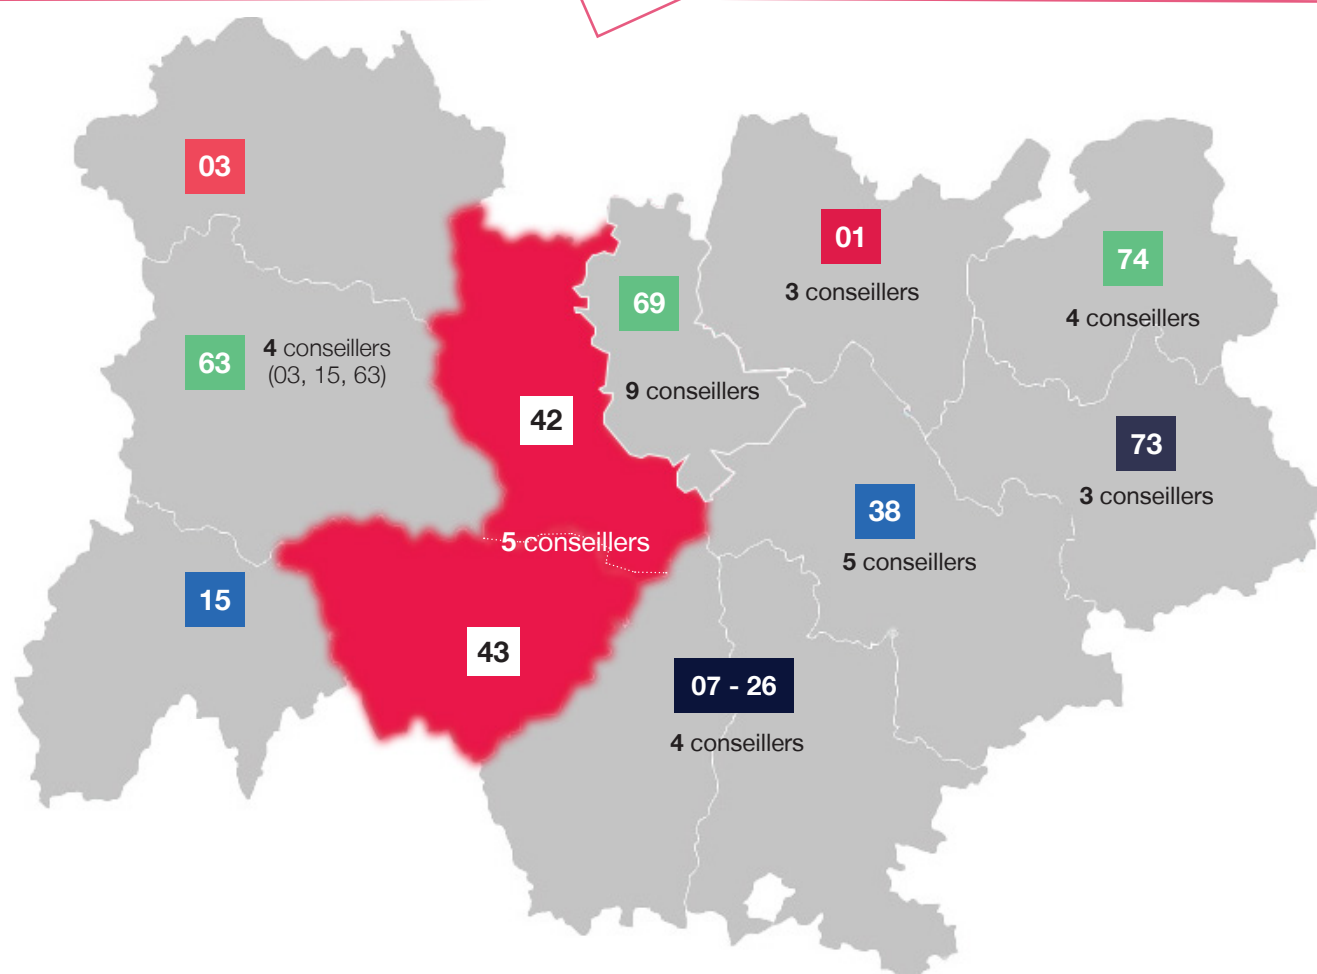

VOS CONSEILLERS DE PROXIMITÉ EN AUVERGNE-RHÔNE-ALPES

- **Edgard Badiane**
Plaine du Forez, Saint-Etienne,
Haute-Loire (hors Le-Puy)
edgard.badiane@opcoep.fr
- **Marie-France Barraud**
Loire Nord jusqu'à Feurs, Saint-Etienne
marie-france.barraud@opcoep.fr
- **Cécile Bonhour**
Brioude
cecile.bonhour@opcoep.fr
- **Dominique Brunon**
Vallée du Giers
Haute-Loire (hors Le-Puy)
dominique.brunon@opcoep.fr
- **Alfred Dubard**
Vallée de l'ondaine, Le Pilat
Saint-Etienne, Le-Puy-en-Velay
alfred.dubard@opcoep.fr