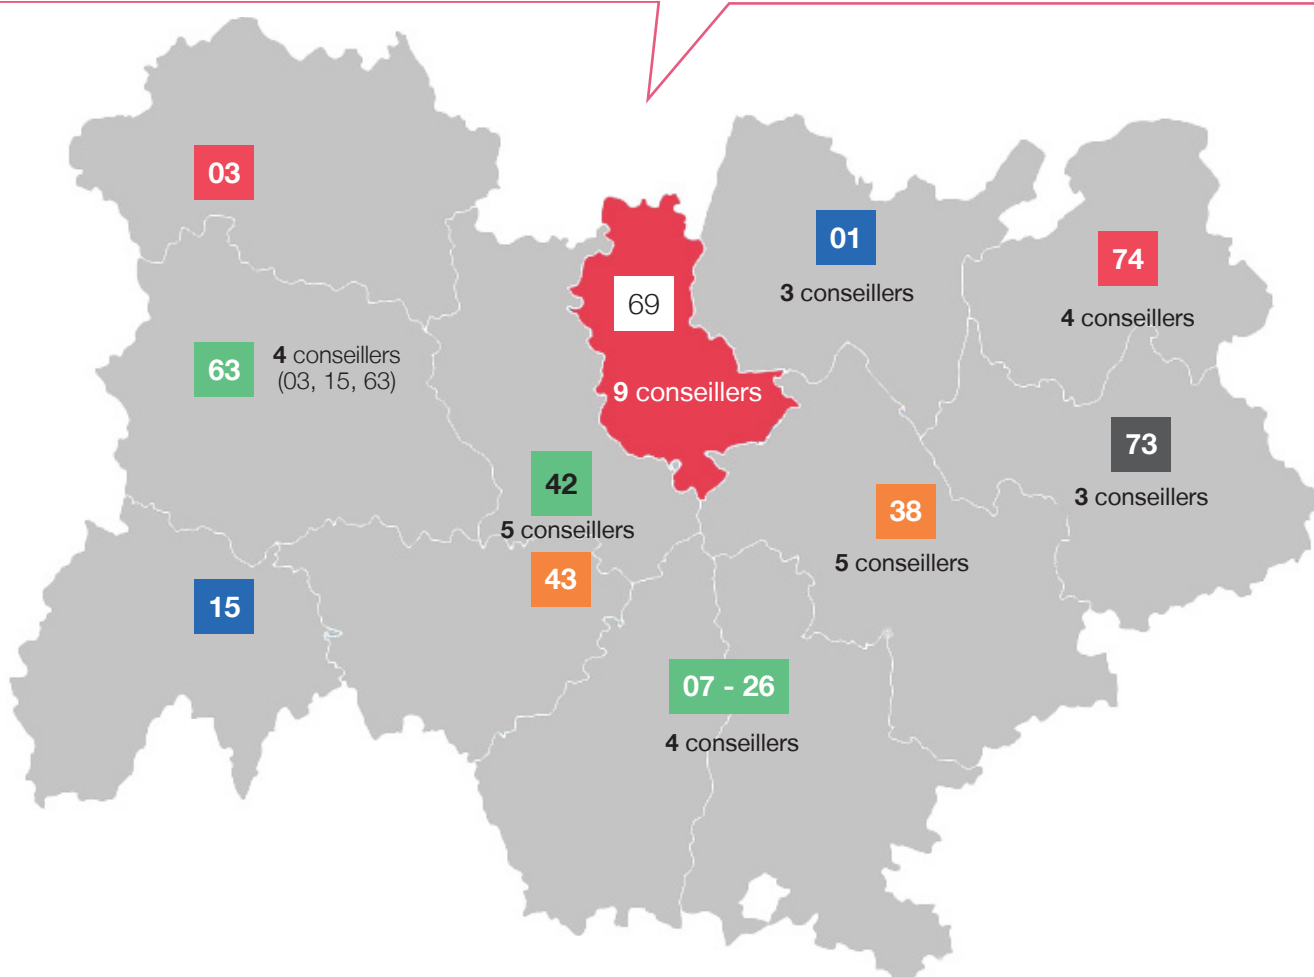

VOS CONSEILLERS DE PROXIMITÉ EN AUVERGNE-RHÔNE-ALPES

- **Valérie Douvre**
Lyon 6, Villeurbanne
valerie.douvre@opcoep.fr
- **Stéphane George**
Beaujolais, Tarare, Arbresle
stephane.george@opcoep.fr
- **Christine Gruber**
Lyon 2, 7
christine.gruber@opcoep.fr
- **Raphaël Guemard**
Lyon 5, Bron
raphael.guemard@opcoep.fr
- **Stéphanie Herblot**
Lyon 1, Lyon Nord-Est, Val/Saône
stephanie.herblot@opcoep.fr
- **Audrey Lyannaz**
Lyon 3,4,8
audrey.lyannaz@opcoep.fr
- **Ingrid Martin**
Lyon 9, Techlid
ingrid.martin@opcoep.fr
- **Eva Pietrolonardo**
Est Lyon (hors Bron)
eva.pietrolonardo@opcoep.fr
- **Jean-Yves Roussillon**
Lyon Sud et Ouest
jean-yves.roussillon@opcoep.fr