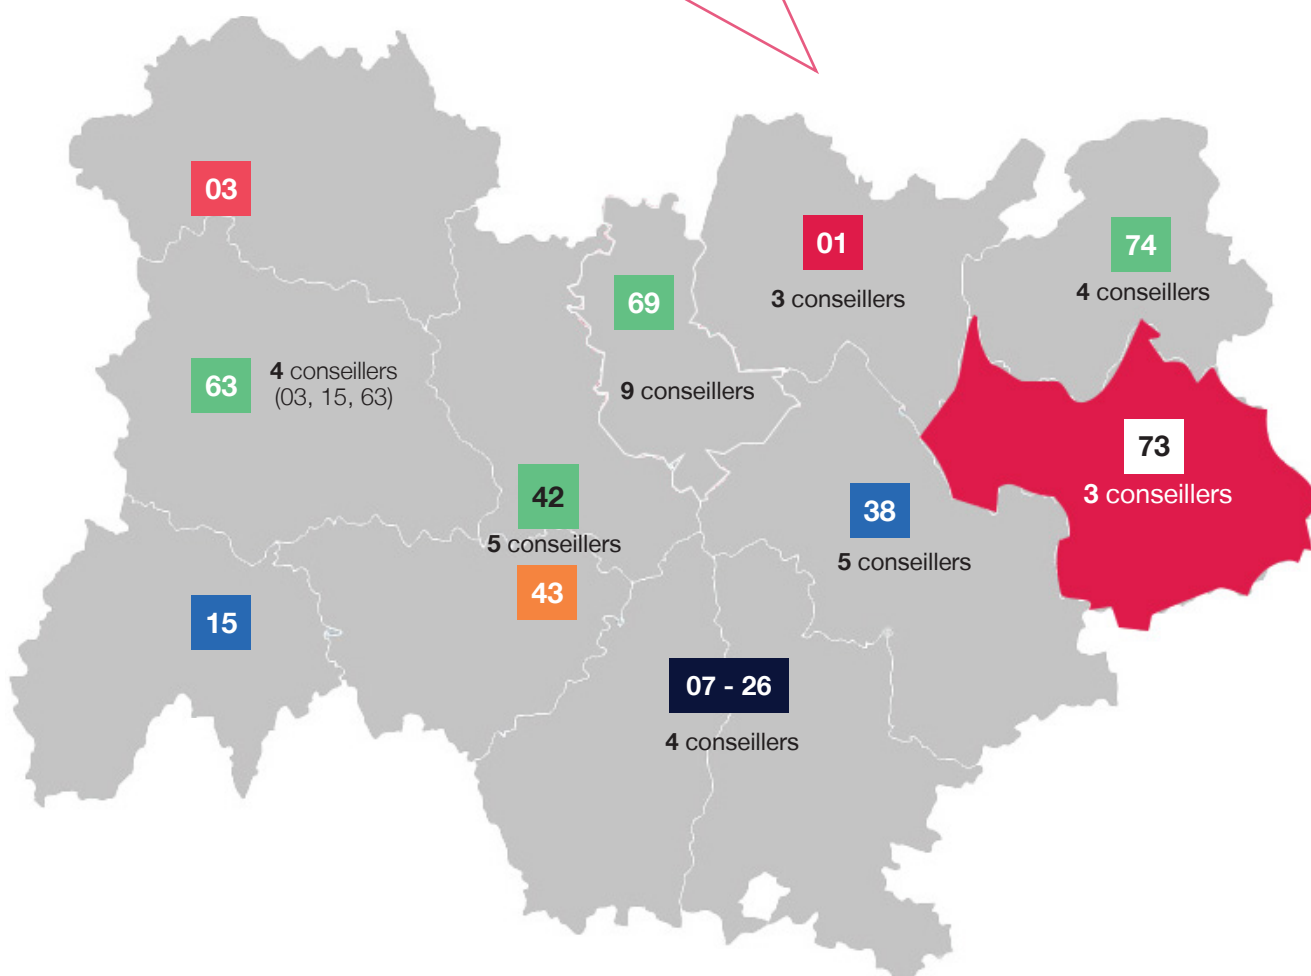

Nos équipes à votre service

Un projet de formation ou de recrutement : parlez-en avec votre conseiller

Une demande de formation ou un contrat en alternance : saisissez votre dossier sur opcoep.fr / Services en ligne

Une question sur un dossier en cours : contactez le 0 970 838 837 (appel non surtaxé)