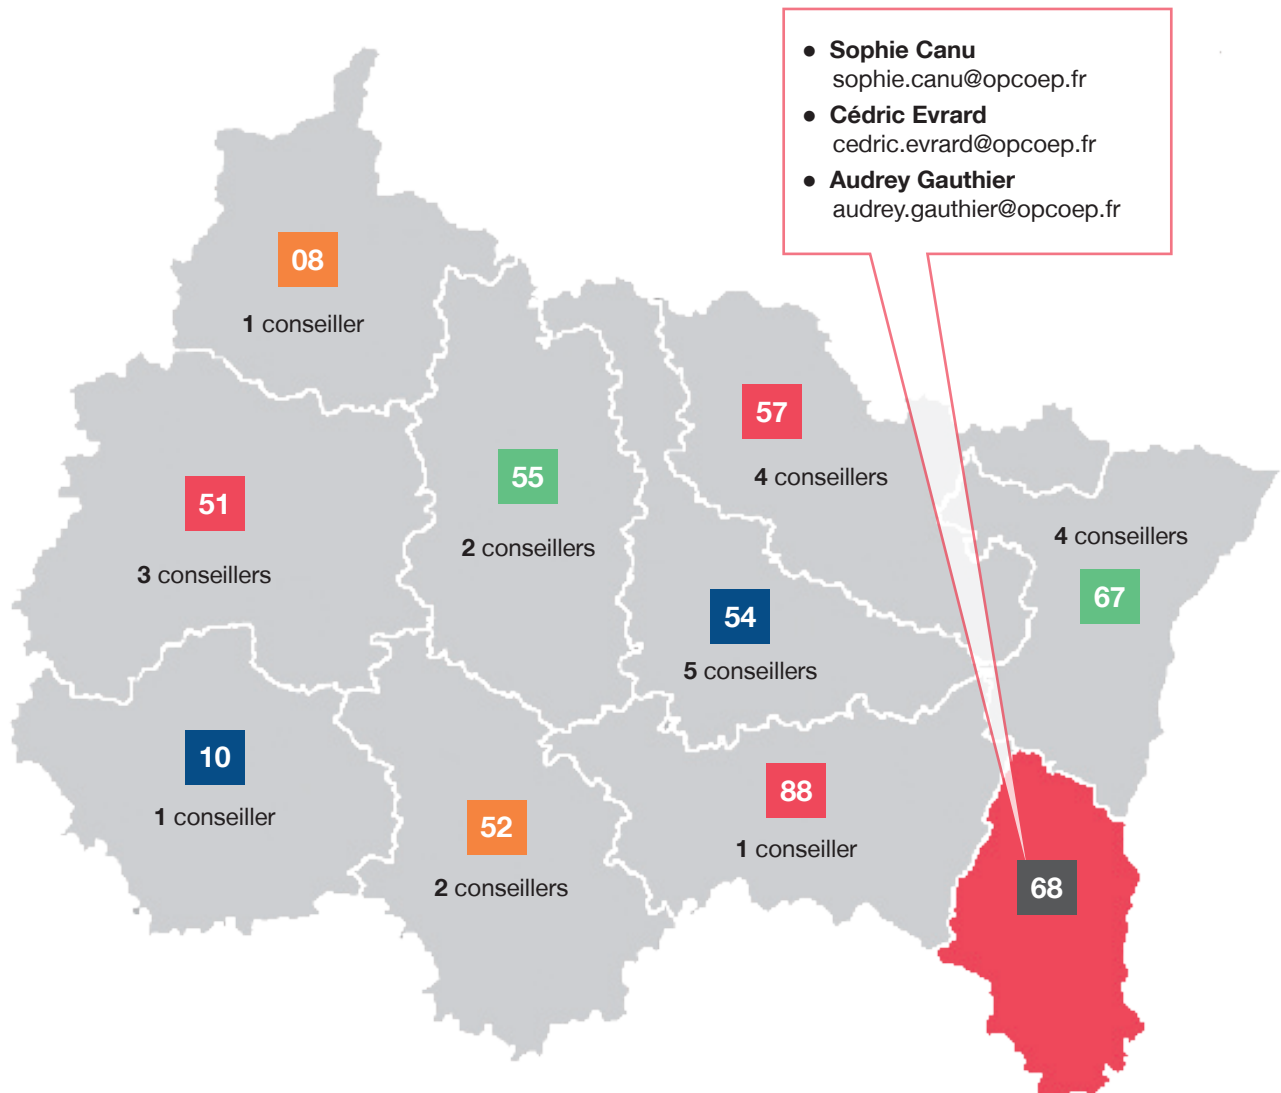

VOS CONSEILLERS DE PROXIMITÉ

EN GRAND EST [HAUT-RHIN]

- **Sophie Canu**
sophie.canu@opcoep.fr
- **Cédric Evrard**
cedric.evrard@opcoep.fr
- **Audrey Gauthier**
audrey.gauthier@opcoep.fr

Nos équipes à votre service