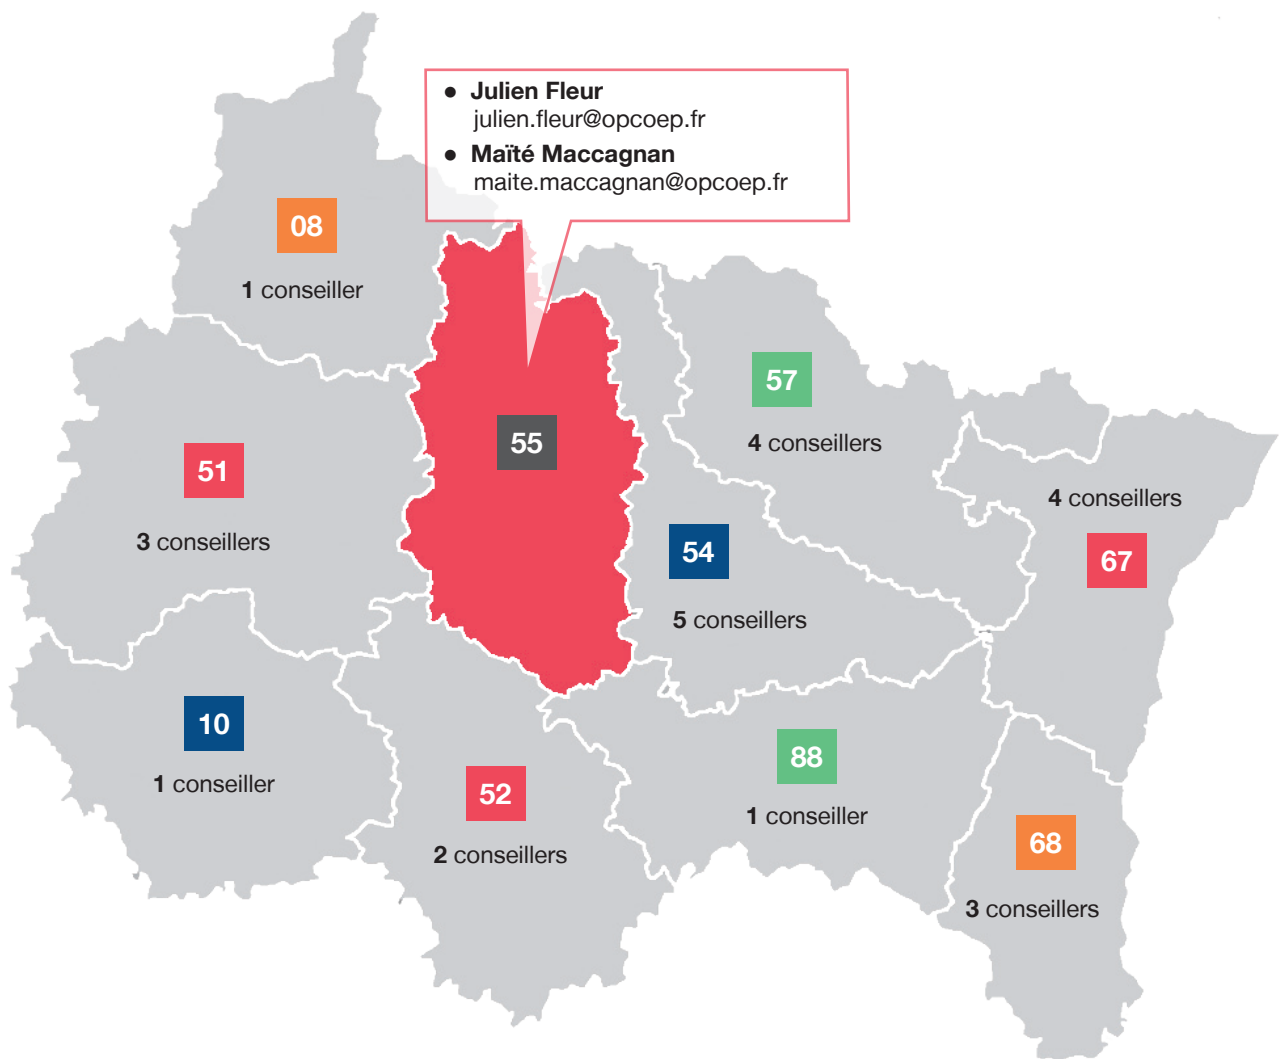

VOS CONSEILLERS DE PROXIMITÉ

EN GRAND EST [MEUSE]

- **Julien Fleur**
julien.fleur@opcoep.fr
- **Maité Maccagnan**
maite.maccagnan@opcoep.fr

Nos équipes à votre service

Un projet de formation ou de recrutement : parlez-en avec votre conseiller.